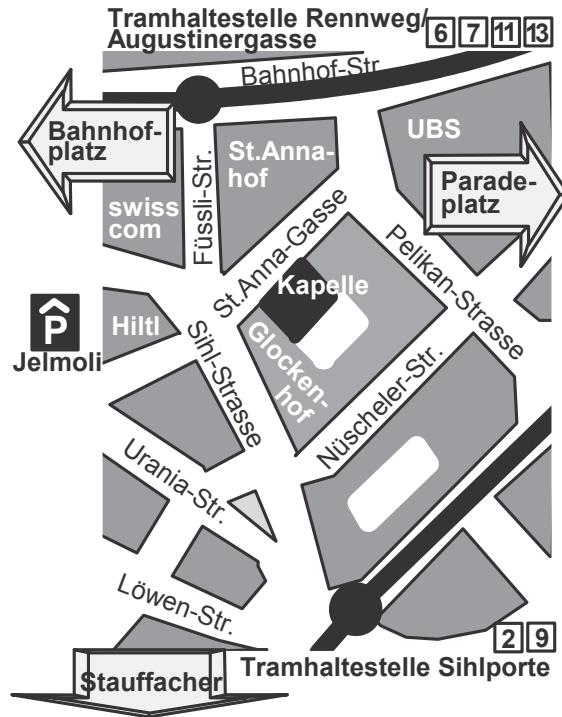

So finden Sie uns

St. Anna-Kapelle
St. Annagasse 11
8001 Zürich
www.stanna-gemeinde.ch

Parkplätze gibt
es am Sonntag
in der Region
Uraniastrasse,
Löwenstrasse

Kontaktadressen

Sekretariat
Sabina Joseph
Im Holzerhurd 11
8046 Zürich
sabinajoseph@gmail.com
044 545 83 83

Präsident
Pfr. Jakob Vetsch
jakob.vetsch@zh.ref.ch

St. Anna-Gemeinde
Glaube und Wertschätzung mitten in Zürich